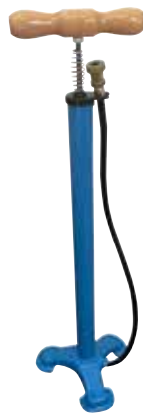

POMPA A TRE PIEDI

Per biciclette. Pressione massima 6 bar in uscita.

Cod.	Ø corpo	Altezza	Misura	Conf.	Prezzo
1448.C	35 mm	640 mm	4	1	18,50 €
1448.D	40 mm	680 mm	6	1	19,90 €