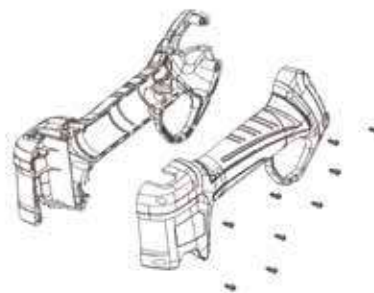

KIT COVER A-B + VITI PER POTATORE A BATTERIA

Vite m 2,6x8.

Cod.	Modello	Conf.	Prezzo
063559	KV360	1	35,30 €