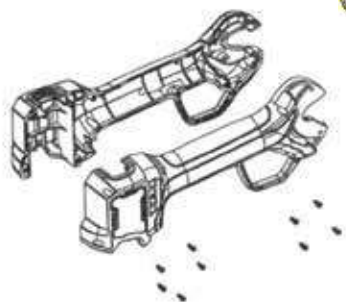

KIT COVER A-B + VITI PER POTATORE A BATTERIA

Vite m 2,6x8.

Cod.	Modello	Conf.	Prezzo
063559	KV360	1	35,30 €

KIT COVER A-B + VITI PER POTATORE A BATTERIA

Cod.	Modello	Conf.	Prezzo
063549	PV295	1	35,30 €

KIT COVER A-B PER POTATORE A BATTERIA