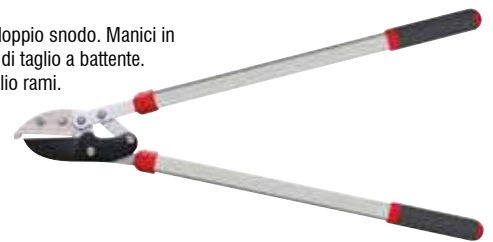

Cod.	Ø taglio mm	L mm	Conf.	Prezzo
GA0470	40	760	1	32,30 €