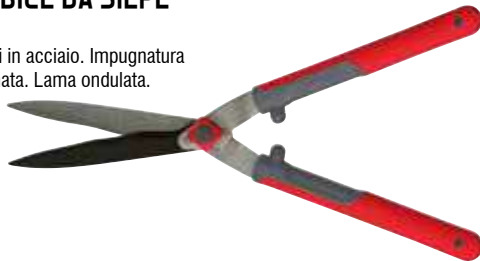

FORBICE DA SIEPE

Manici in acciaio. Impugnatura gommata. Lama ondulata.

Cod.	Lama mm	L mm	Conf.	Prezzo
GA0468	240	600	1	20,10 €

TRONCARAMI A CRICCHETTO

Meccanismo a cricchetto. Manico in alluminio. Tipo di taglio a battente. Utilizzo per taglio rami.