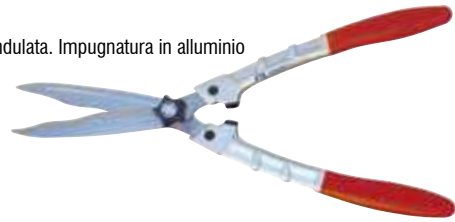

FORBICE ERBA PROFESSIONALE

Girevole 360°. Lama in teflon.

Cod.	L mm	Conf.	Prezzo
GA0535	320	1	12,80 €

FORBICE ERBA

Girevole 360°. Lama in teflon.

Cod.	L mm	Conf.	Prezzo
GA0544	340	1	15,20 €

FORBICE ERBA

Girevole 180°. Utilizzo per taglio erba.

Cod.	L mm	Conf.	Prezzo
GA0525	340	1	7,74 €

FORBICE DA SIEPE

Manici in acciaio. Impugnatura gommata. Lama ondulata.

Cod.	Lama mm	L mm	Conf.	Prezzo
GA0469	220	520	1	14,40 €

FORBICE DA SIEPE

Lama ondulata. Impugnatura in alluminio forgiato.

Cod.	Lama mm	L mm	Conf.	Prezzo
GA0548	240	560	1	37,40 €

FORBICE DA SIEPE

Manici in acciaio. Impugnatura gommata. Lama ondulata.

Cod.	Lama mm	L mm	Conf.	Prezzo
GA0468	240	600	1	20,10 €

TRONCARAMI A CRICCHETTO