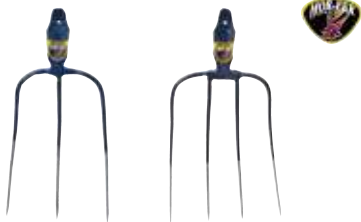

FORCA LEGGERA

cm 20x32.

Cod.	Denti	g	Conf.	Prezzo
001514	3	550	1	7,60 €
004772	4	700	1	8,60 €

FORCA DA BIETOLE CON PALLINE

AEL GREEN

Cod.	Denti	cm	Conf.	Prezzo
GA1036	5	24x38	1	32,00 €
GA1040	6	29x38	1	34,90 €